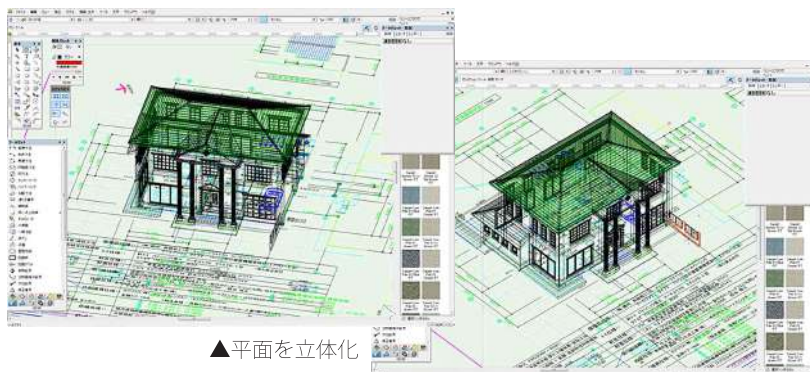

2 CAD 設計サポート Vectorworks を使用し、CAD 図面を 3D 化します。

図面を3D化し、視覚化することによって、
図面内容がより理解しやすくなります。画面を
回転させることによって、あらゆる方向から検
討が出来るようになります。

2次元の平面では理解が難しいと感じるオー
ナー様へのプレゼンテーションに特に有効です。

▲平面を立体化

3 3DCG パースサポート リアルな完成イメージをご提示いたします。