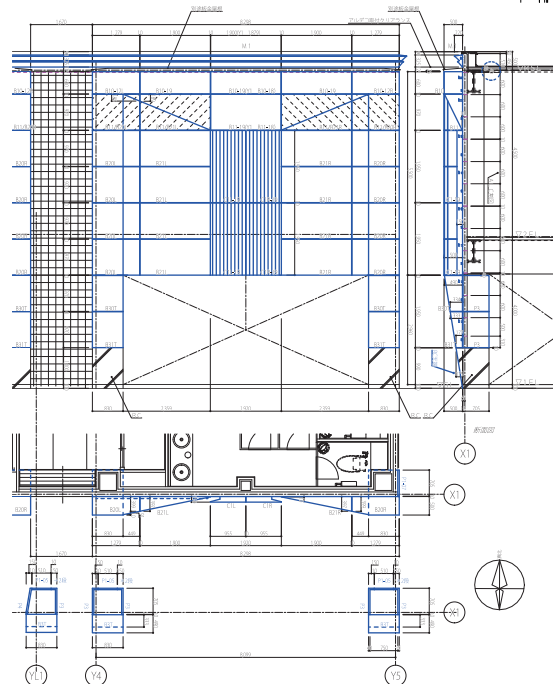

アルデコを広く、大きく使った事例です。建物の南面をアルデコで装飾しています。軽量な為、建物に負担をかけない利点が活かれています。