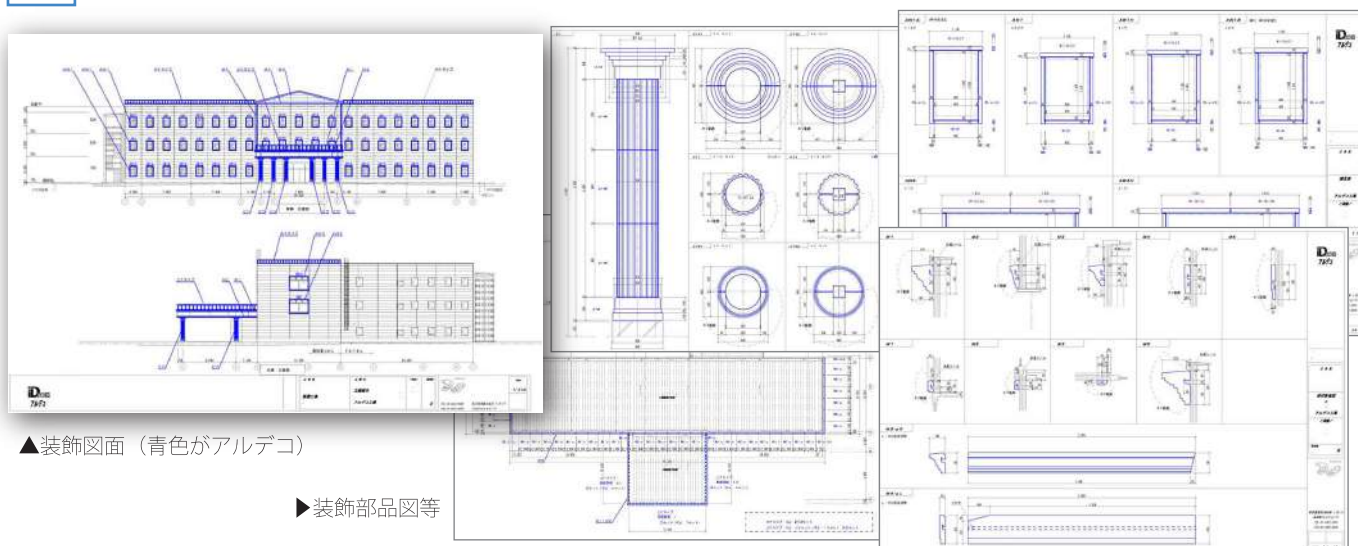

1 デザイン設計サポート 装飾のデザイン相談・提案、設計をお請けします。

▲装飾図面 (青色がアルデコ)

▶装飾部品図等

基本図面を基に、建物への装飾をご提案いたします。装飾物(モール等)の形状デザインはもちろん、建物全体への装飾を施設の使用目的やコンセプトに合わせてデザインいたします。また、設計者がラフデザインしたものを基に製品化することもできます。ご要望に合わせて、数パターンのデザインを提案することもできます。お気軽にご相談ください。