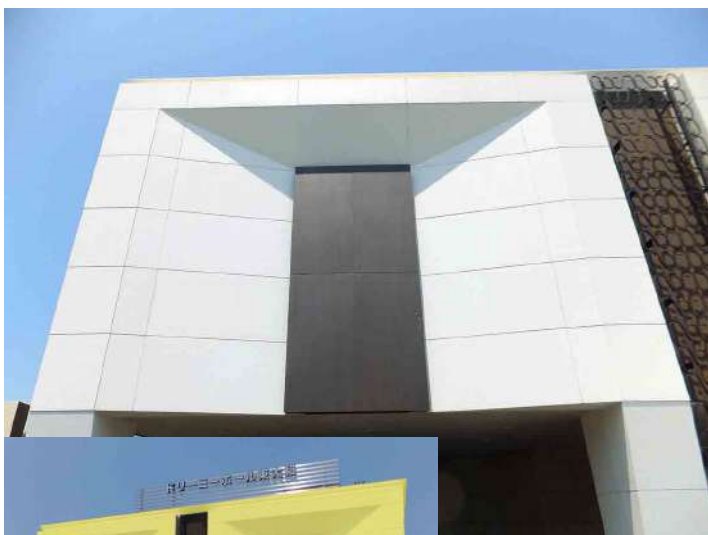

◀黄色い部分がアルデコ

アルデコを広く、大きく使った事例です。建物の南面をアルデコで装飾しています。軽量な為、建物に負担をかけない利点が活かれています。

4Deco[®] Business support

当社は、アルデコを通して、設計向を中心とした、
装飾デザインやプレゼンテーションのサポートを
しています。それが「4Deco」です。
ここでは、主なサポートを紹介いたします。

※「4Deco」とは、光と影…時間とともに変化する4Dスタイル。3D(3次元)の建物が光や時間による印象風景(建物の表情)が変わる現象(+1D)等を表した4Dと、その変化を創り出すARDECOを合わせた造語です。