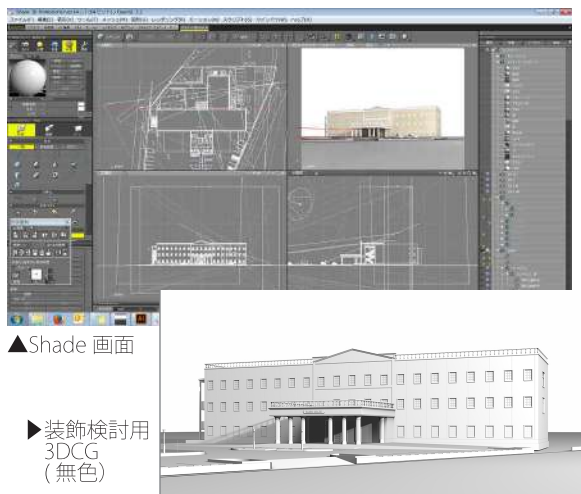

2 CAD 設計サポート Vectorworks を使用し、CAD 図面を 3D 化します。

図面を3D化し、視覚化することによって、
図面内容がより理解しやすくなります。画面を
回転させることによって、あらゆる方向から検
討が出来るようになります。

2次元の平面では理解が難しいと感じるオー
ナー様へのプレゼンテーションに特に有効です。

▲平面を立体化

3 3DCG パースサポート リアルな完成イメージをご提示いたします。

3DCG パース
Shade を使用し、
図面を基に 3DCG
パースを作成いたし
ます。3DCG パース
は、プレゼンテーショ
ンの目的に合わせて、

段階的に作成することができます。
例えば、装飾の内容を検討する段階であれば、形状に意識が向くように、カラーではなく無色で作成し、色のイメージが邪魔しないようにします。

4 ARDECO プレゼンルームの活用

装飾の相談、図面の検討、プレゼンテーション等の場。