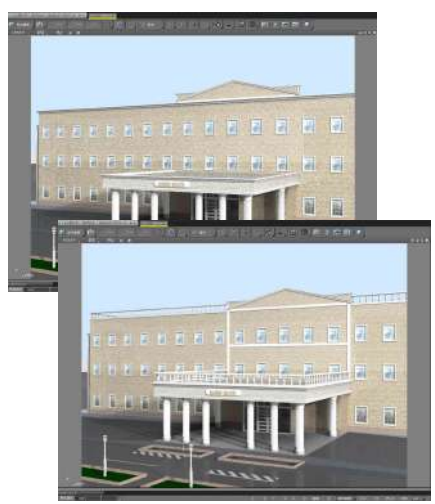

3 3DCG パースサポート リアルな完成イメージをご提示いたします。

3DCG パース
Shade を使用し、
図面を基に 3DCG
パースを作成いたし
ます。3DCG パース
は、プレゼンテーショ
ンの目的に合わせて、

段階的に作成することができます。
例えば、装飾の内容を検討する段階であれば、形状に意識が向くように、カラーではなく無色で作成し、色のイメージが邪魔しないようにします。

4 ARDECO プレゼンルームの活用

装飾の相談、図面の検討、プレゼンテーション等の場。

社内に「ARDECO プレゼンルーム」を設けています。ここでは、アルデコのサンプルを実際に触って確認できます。また、設計事務所やオーナー様を交えての検討会の場として、ご利用いただけます。

例えば、作成した 3DCG をモニターに映し、装飾物が有る・無しを比較したり、位置や量の変更・検討ができます。新たな形状の装飾の追加は、単純な形状であれば可能です。また、外壁等の色替えもでき、配色

▼装飾物の検討

の検討ができます。
さらに、装飾に関してのご相談や疑問点に、当社の設計や技術担当がその場でお答えすることができます。
その結果、より実質的で明確な提案ができる場所です。

▼配色の検討▶