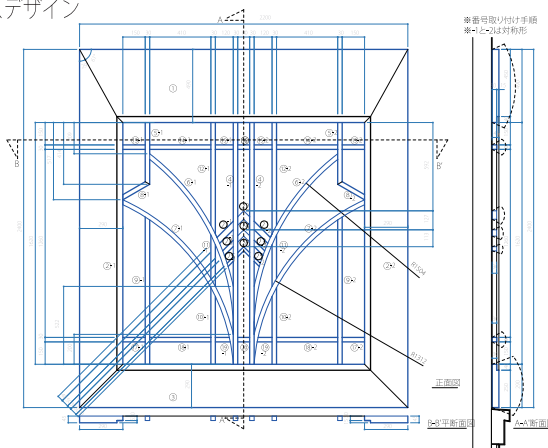

アルデコ再発見！

これもアルデコ！いろいろなできるアルデコ活用事例。

アルデコは、オーダーメイドならではの長所を活かし、さまざまなサイズ、デザイン形状が可能です。自由な発想、アイデア次第で活用領域が広がります。いくつかの例を紹介します。

モールで描く模様

細いモールを線状に組み合わせ、模様のように見せた装飾。アルデコで作ると、陰影のある立体的なデザインになります。

◀天井装飾

▲エントランスデザイン

大面積、超大型の装飾